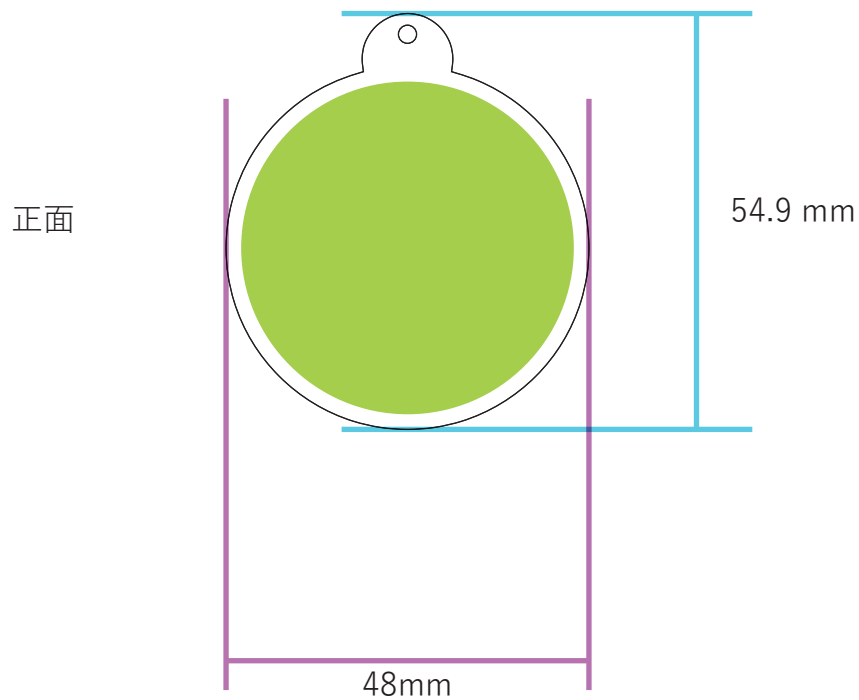

キーホルダー 丸型 48mm テンプレート  
PA-21194  
W48mm × H54.9mm × D4mm

 印刷可能領域

研磨により、角の丸みが生じる為、印刷領域はカラー部分になります。  
±0.5mm 程度の公差が生じる場合があります。

Miyuki Acryl

<https://www.miyukiacryl.tokyo/>